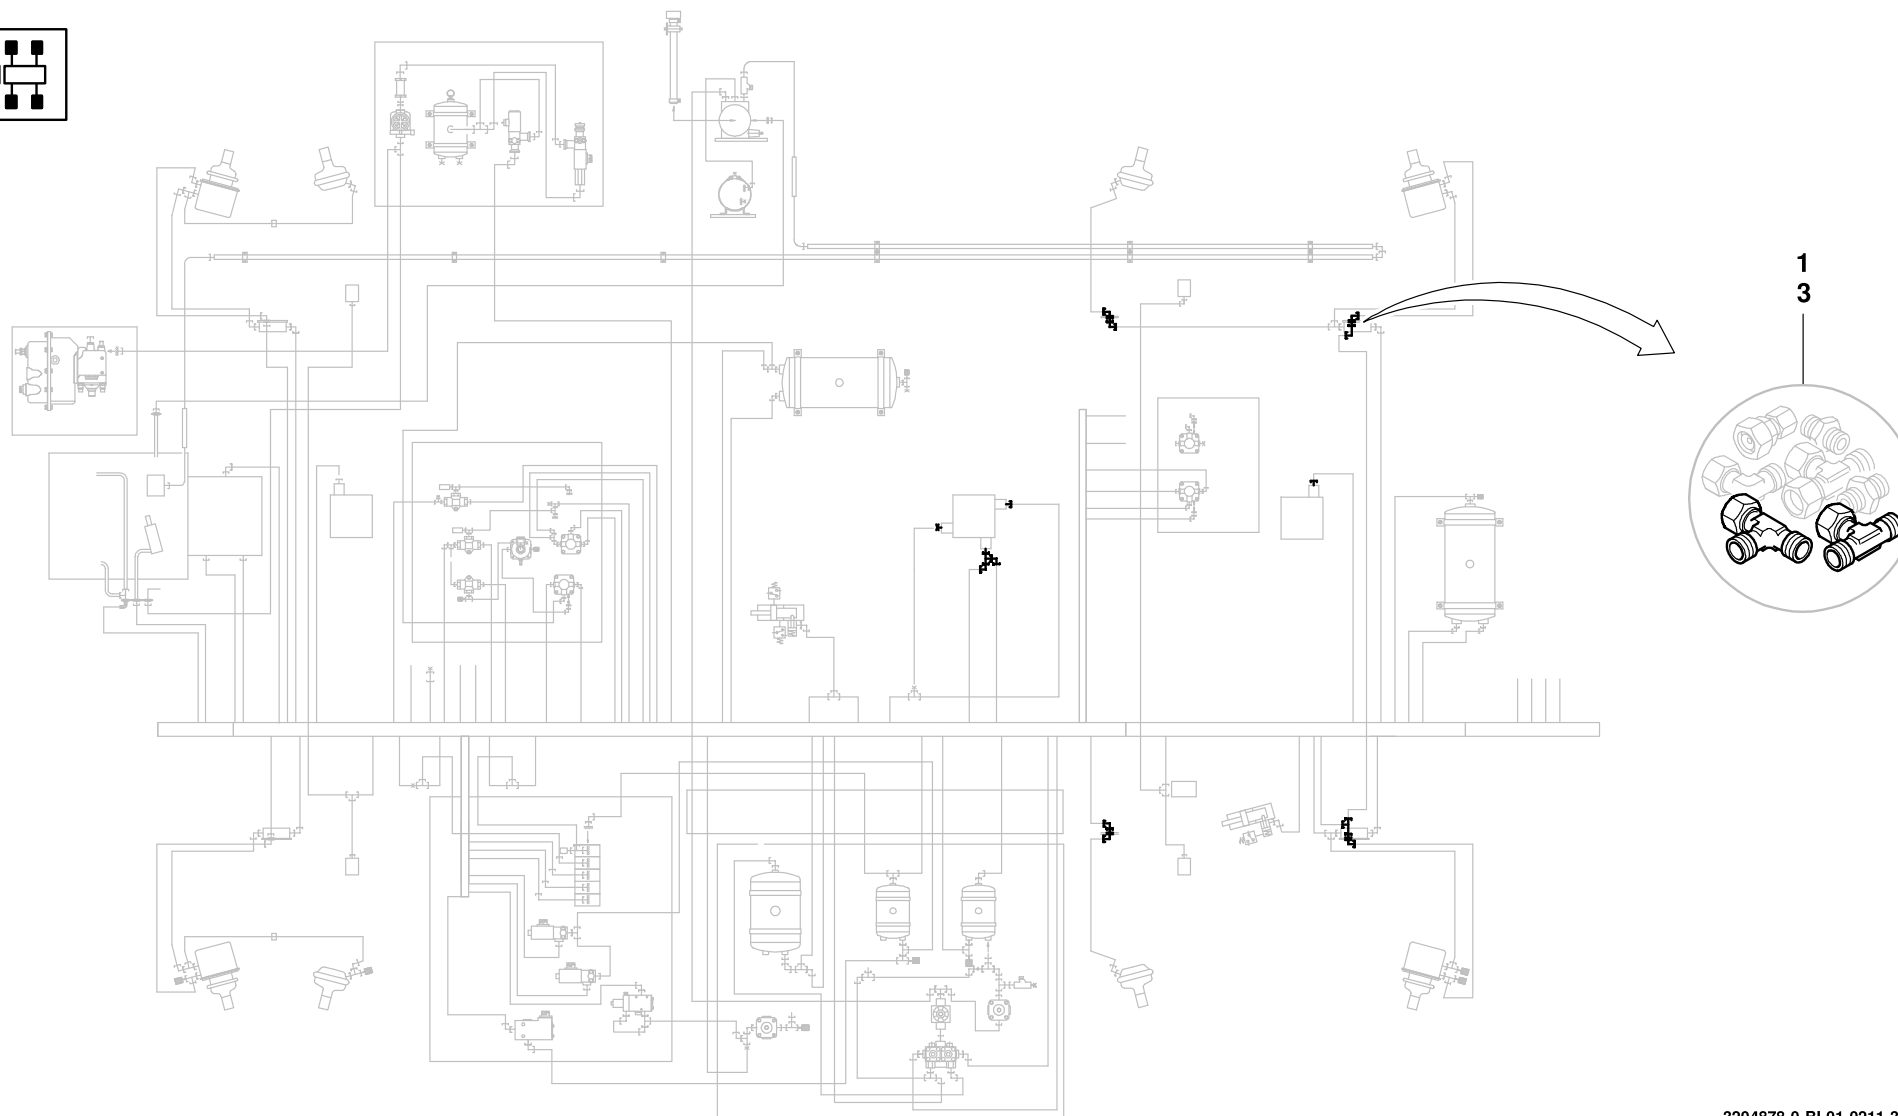

GROVE

BEISTELLUNG VERSCHRAUBUNGEN VARIANTE 6 X 4
 PROVISION FITTINGS VARIANT 6 X 4

BILDТАFEL
 PICTORIAL DISPLAY

GMK 3050
BE 503
G 751

02.11

3204878-ETL #

1/1

3204878-0-BL01-0211-3055